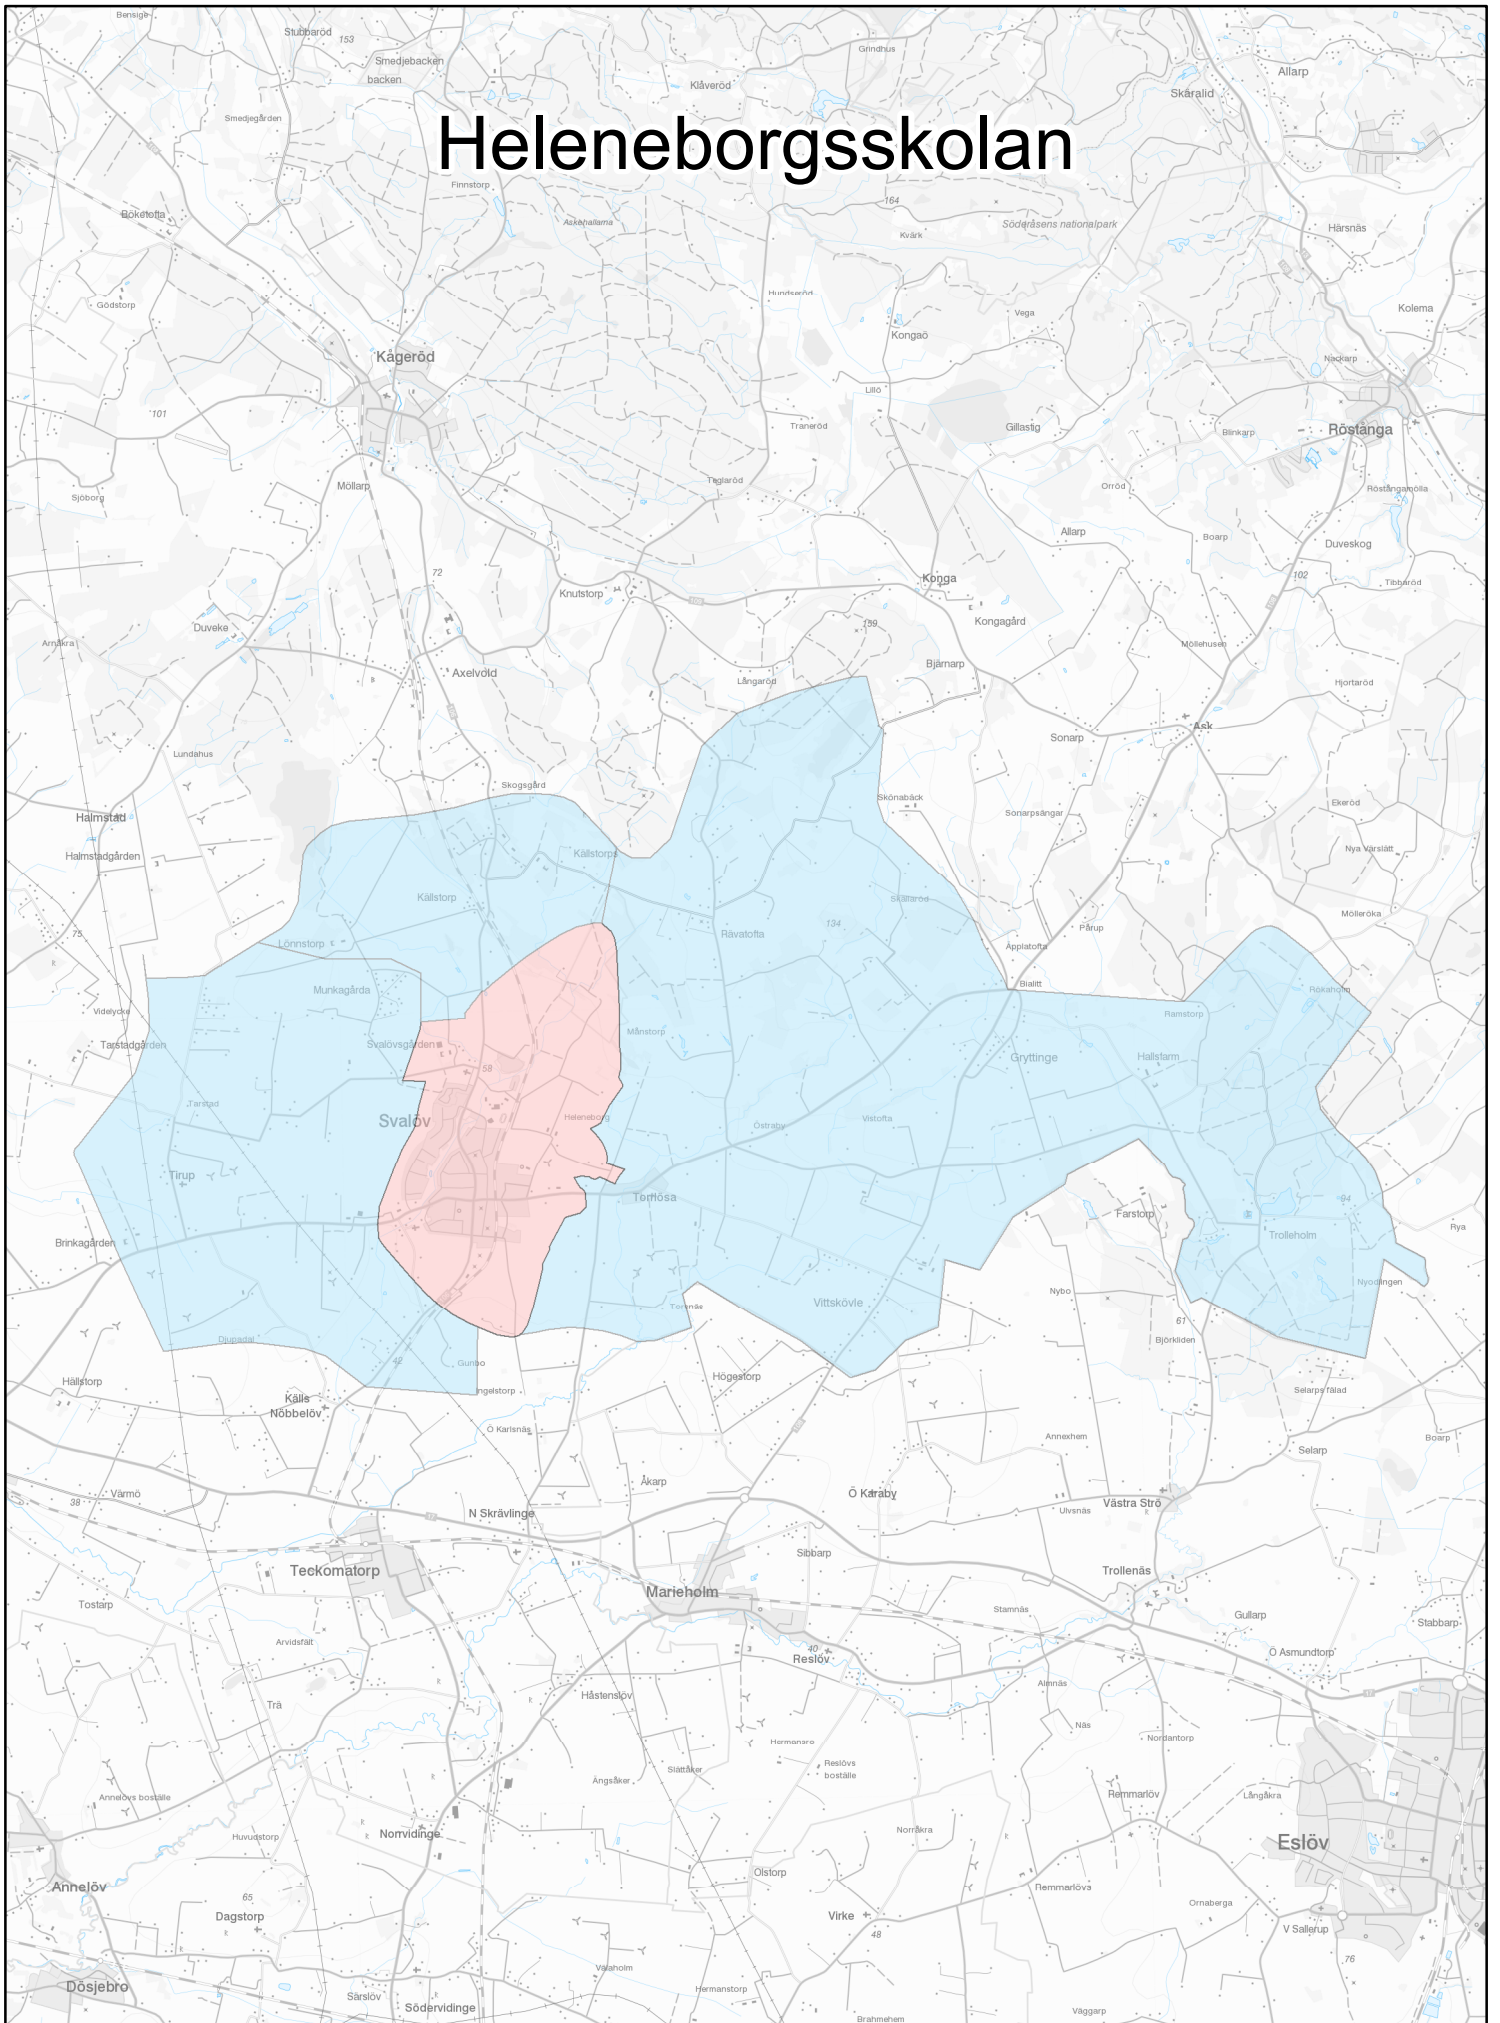

Heleneborgsskolan

Färglagt område (blått och rött) visar upptagningsområde för aktuell skola.
Rödmarkerat område = gångavståndsområde för aktuell skola.
Blåmarkerat område = rätt till skolskjuts på grund av avstånd till aktuell skola.